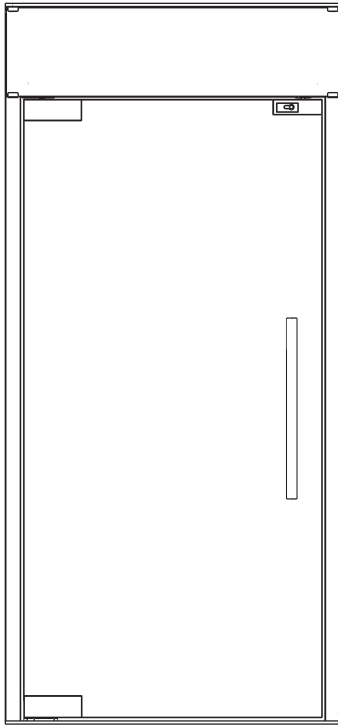

# CiUPivotDoorPlus

**Categoría** Partición de vidrio con función de subida y bajada  
**Producto** ClickitUpPlus

## Altura

2290 - 2520 mm

## Anchura

1100 mm